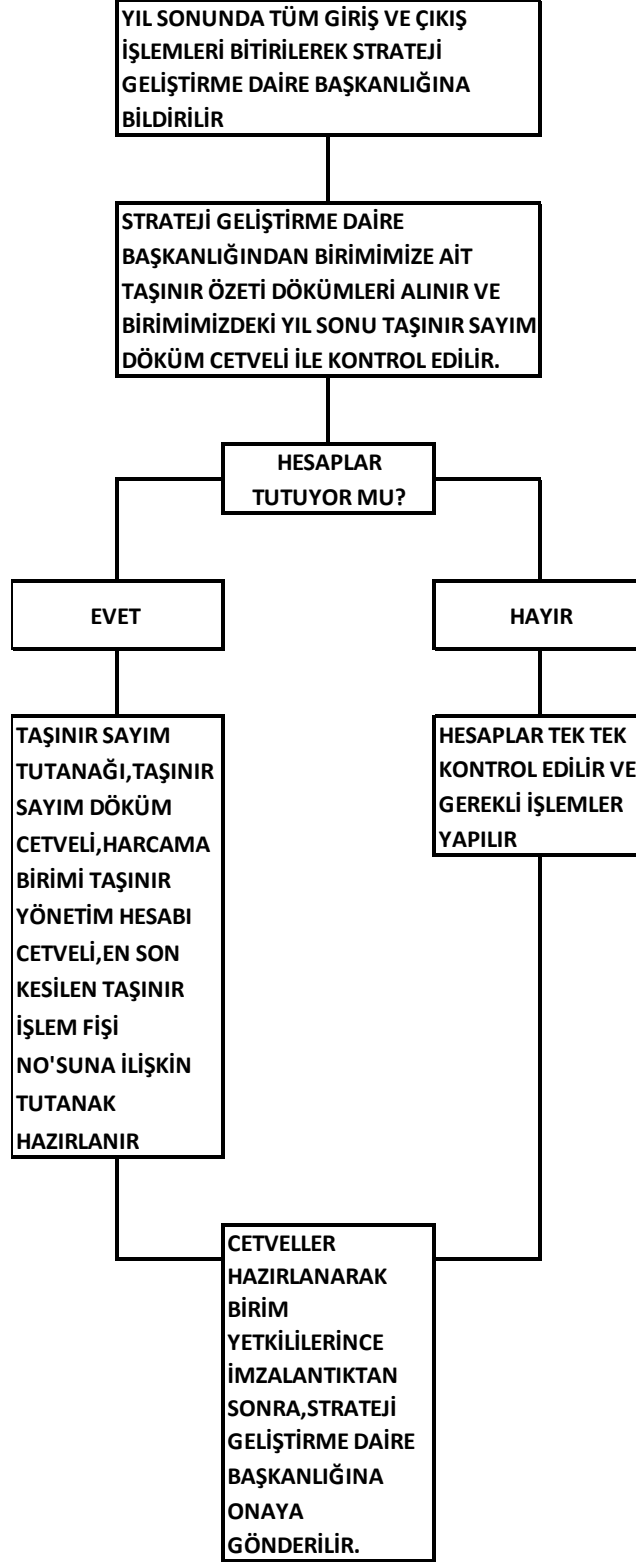

T.C.
KOCAELİ ÜNİVERSİTESİ REKTÖRLÜĞÜ
Uzunçiftlik Nuh Çimento Meslek Yüksekokulu
İŞ AKIŞ SÜRECİ

TAŞINIR YIL SONU İŞLEMLERİ İŞ AKIŞ ŞEMASI

T.C.
KOCAELİ ÜNİVERSİTESİ REKTÖRLÜĞÜ
Uzunçiftlik Nuh Çimento Meslek Yüksekokulu
İŞ AKIŞ SÜRECİ